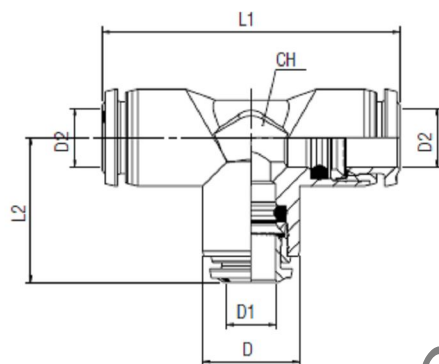

55230

RACCORDO A T INTERMEDIO

TEE CONNECTOR

T-ANSCHLUSS

RACCORD TÈ

RACOR A T INTERMEDIO

CONEXÃO EM "T" TUBO-TUBO

New

Code	Tube	L1	L2	CH	D	D1	D2	Pack.
55230 00 002	4	33	16,5	9	10	4	4	10
55230 00 019	4-6-4	40	20,5	11	12,5	6	4	10
55230 00 003	5	40	20	11	12	5	5	10
55230 00 004	6	41	20,5	11	12	6	6	10
55230 00 009	6-4-6	41	20	11	12,5	4	6	10
55230 00 005	8	44	22	13	14	8	8	10
55230 00 010	8-6-8	45	22,5	13	14	6	8	10
55230 00 015	8-10-8	52	26,5	16	17	10	8	10
55230 00 006	10	53	26,5	16	17	10	10	10
55230 00 011	10-8-10	53	26	16	17	8	10	10
55230 00 017	10-12-10	59,5	30,5	19	20	12	10	10
55230 00 007	12	61,5	30	19	20	12	12	10
55230 00 012	12-10-12	61,5	30	19	20	10	12	10
55230 00 008	14	61	30,5	20	21	14	14	10
55230 00 016	14-8-14	61,5	29,5	20	21	8	14	10
55230 00 013	14-10-14	61	30	20	21	10	14	10
55230 00 014	14-12-14	61	30,5	20	21	12	14	10